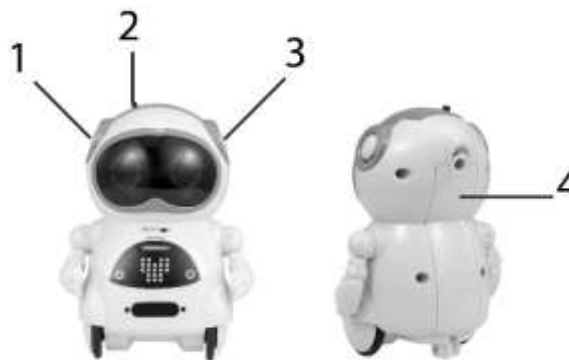

ИНСТРУКЦИИ

ИНТЕРАКТИВЕН ДЖОБЕН РОБОТ MINIBOT

СЪДЪРЖАНИЕ НА ОПАКОВКАТА

- Робот MiniBot
- Инструкции

ТЕХНИЧЕСКИ ХАРАКТЕРИСТИКИ

- Захранване: 1.5 V AAA батерия
- Материал: ABS
- Размер: 85 × 65 × 50 мм

КОМПОНЕНТИ

1. Бутон за танц и възпроизвеждане на музика
2. Копче за вкл/изкл
3. Бутон за променяне на говора
4. Отделение за батерии

ИНСТРУКЦИИ ЗА УПОТРЕБА

- Отворете отделението за батерии в задната част на робота и поставете 1.5 V AAA батерия. Имайте предвид правилната полярност.
- Затворете отдела след като поставите батерията
- Включете робота от копчето за вкл/изкл, намиращо се на върха на главата му.
- За да включите разнообразните функции на робота, използвайте бутоните на главата му.
- Десния бутон кара робота да повтори думите ви с роботския си глас.

- Левия бутон го кара да танцува и възпроизвежда музика чрез високоговорителя.
- Роботът отговаря на гласови команди на английски език. Следните фрази, изречени на английски език, го карат да отговори на гласа ви:
 - “Hello!”
 - “Where are you from?”
 - “I love you!”
 - “Do you like school?”
 - “Tell me a story!”
 - “Dance for me!”
 - “Goodbye!”
- Изпробвайте всички гласови команди.
- Натискането на един от двата бутона по време на работата на робота ще го накара да спре и да чуе командата ви.
- Ако роботът не получи команда в рамките на 45 секунди, той ще влезе в режим на заспиване. Събудете го чрез натискане на един от двата бутона на главата му.